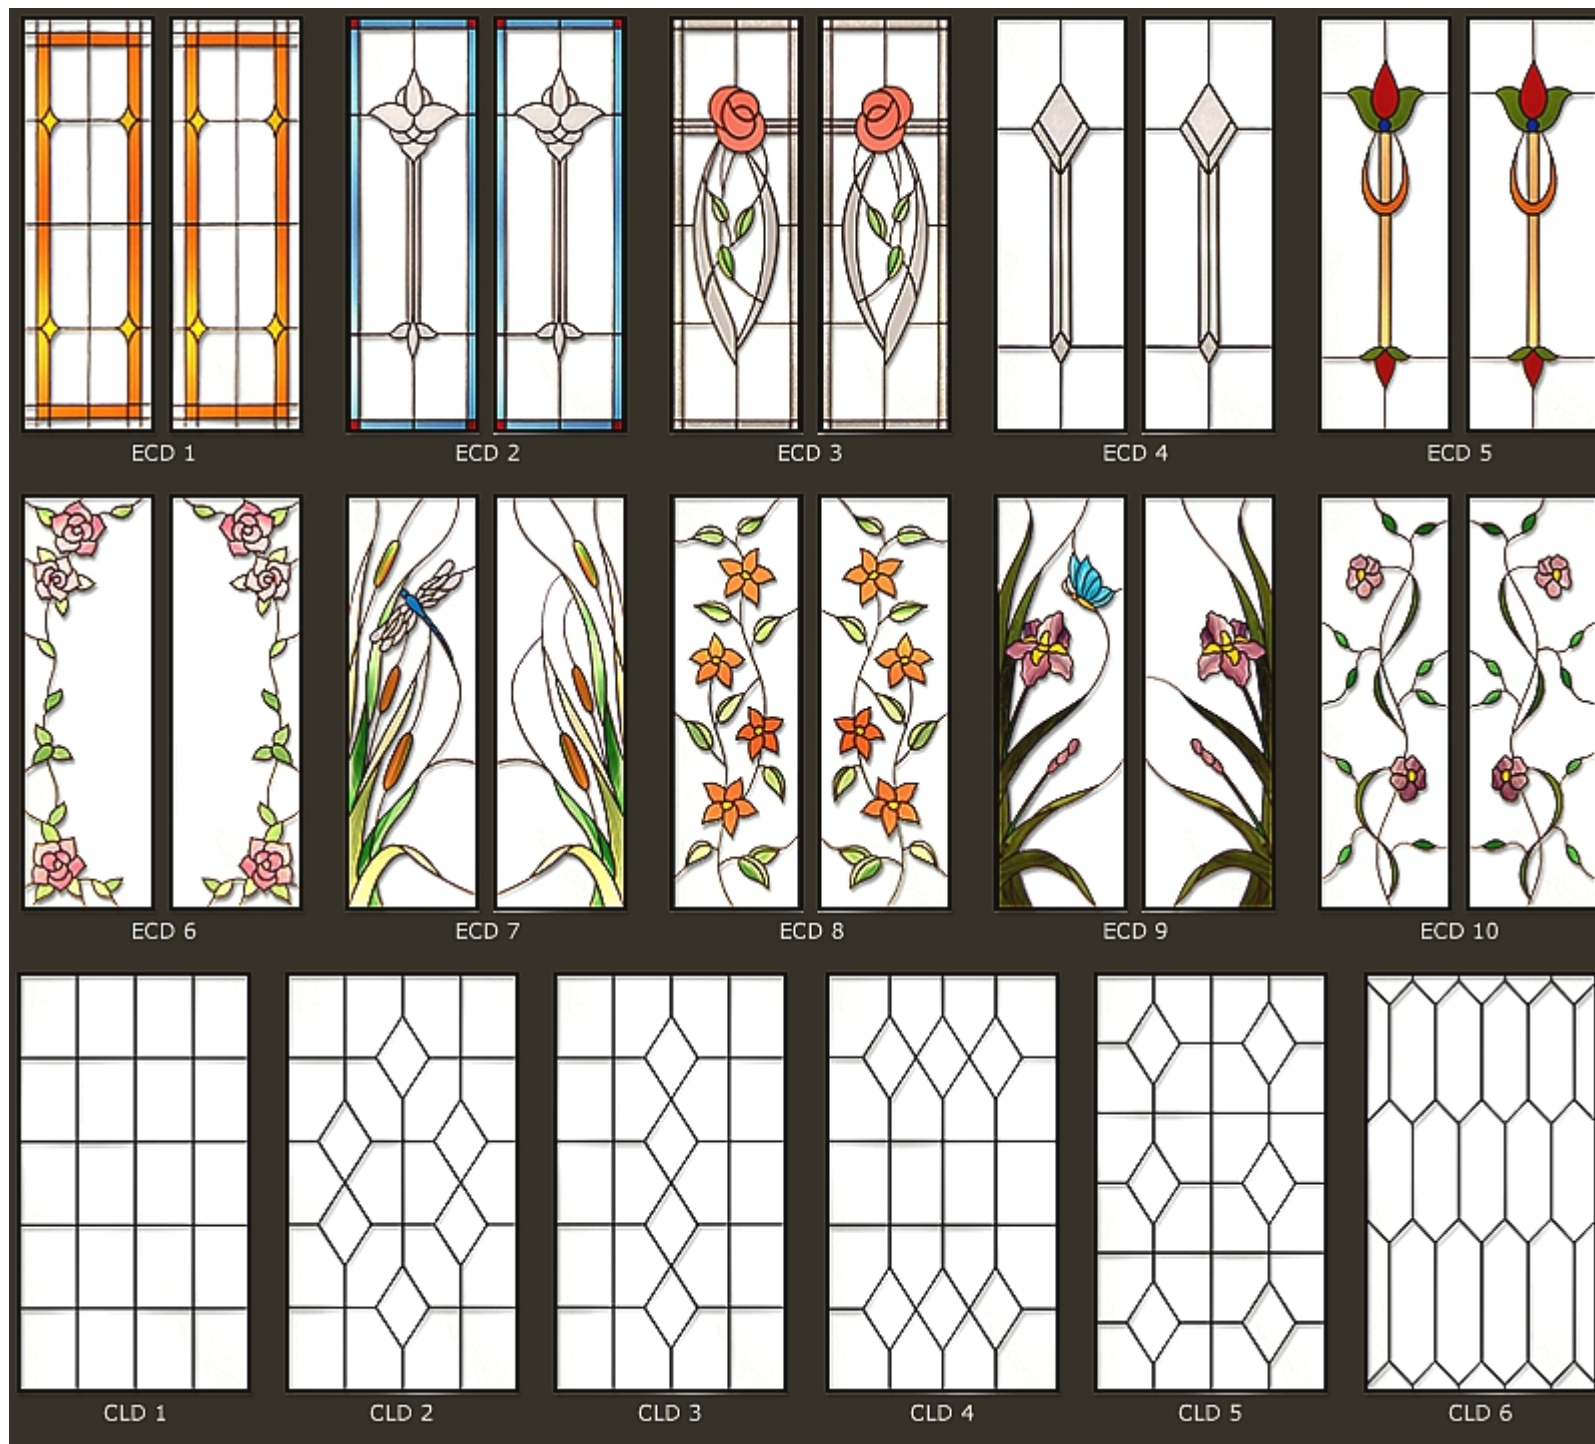

TFL 20

TFL 21

TFL 22

TFL 23

TFL 24

KVĚTINOVÉ VZORY

KLASICKÉ VZORY

Do oken, do dveří, do
kuchyňských dvířek, případně si
můžete vylepšit zrcadla.

MDP 4

MDP 5

MDP 6

MDP 7

MDP 8

MDP 9

MDP 10

OKNA DVEŘE ZRCADLA

- stačí si jen vybrat typ, barvu a
může být Vaše.

BDP 1

BDP 2

BDP 3

BDP 4

BDP 5

BDP 6

BDP 7