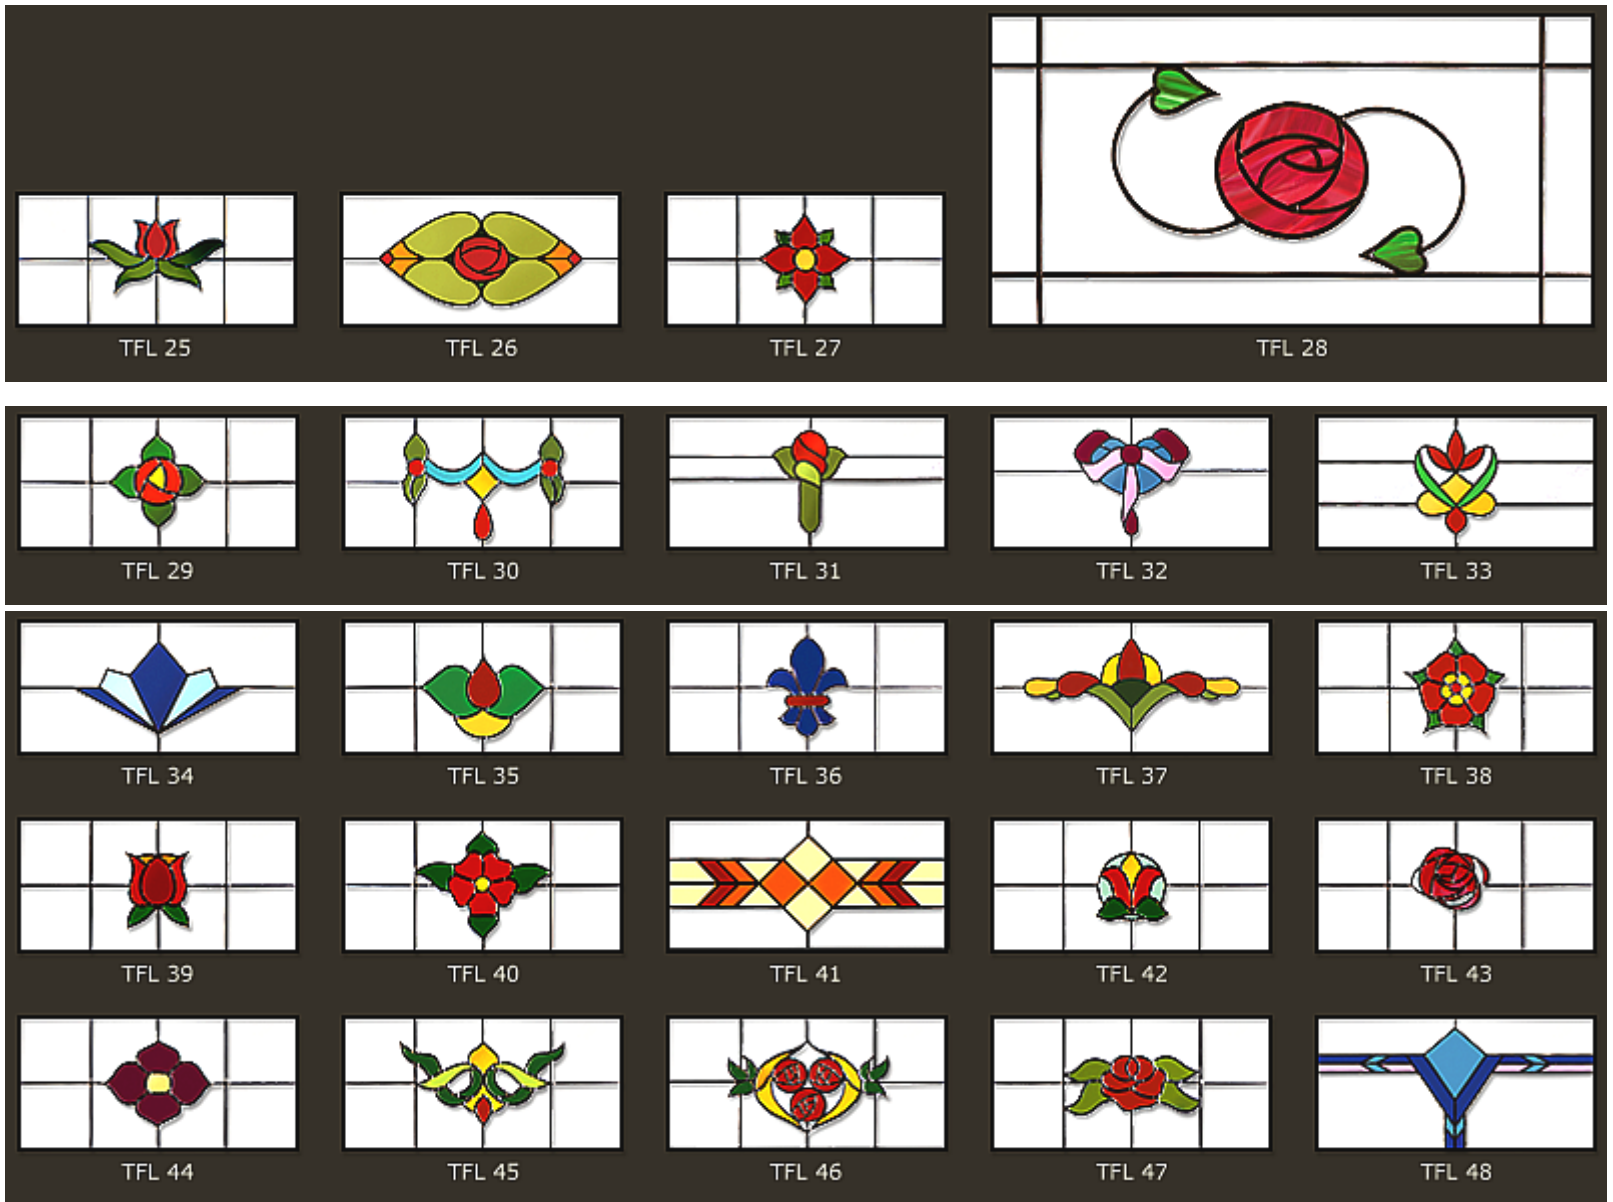

TFL 20

TFL 21

TFL 22

TFL 23

TFL 24

KVĚTINOVÉ VZORY

KLASICKÉ VZORY

Do oken, do dveří, do
kuchyňských dvířek, případně si
můžete vylepšit zrcadla.