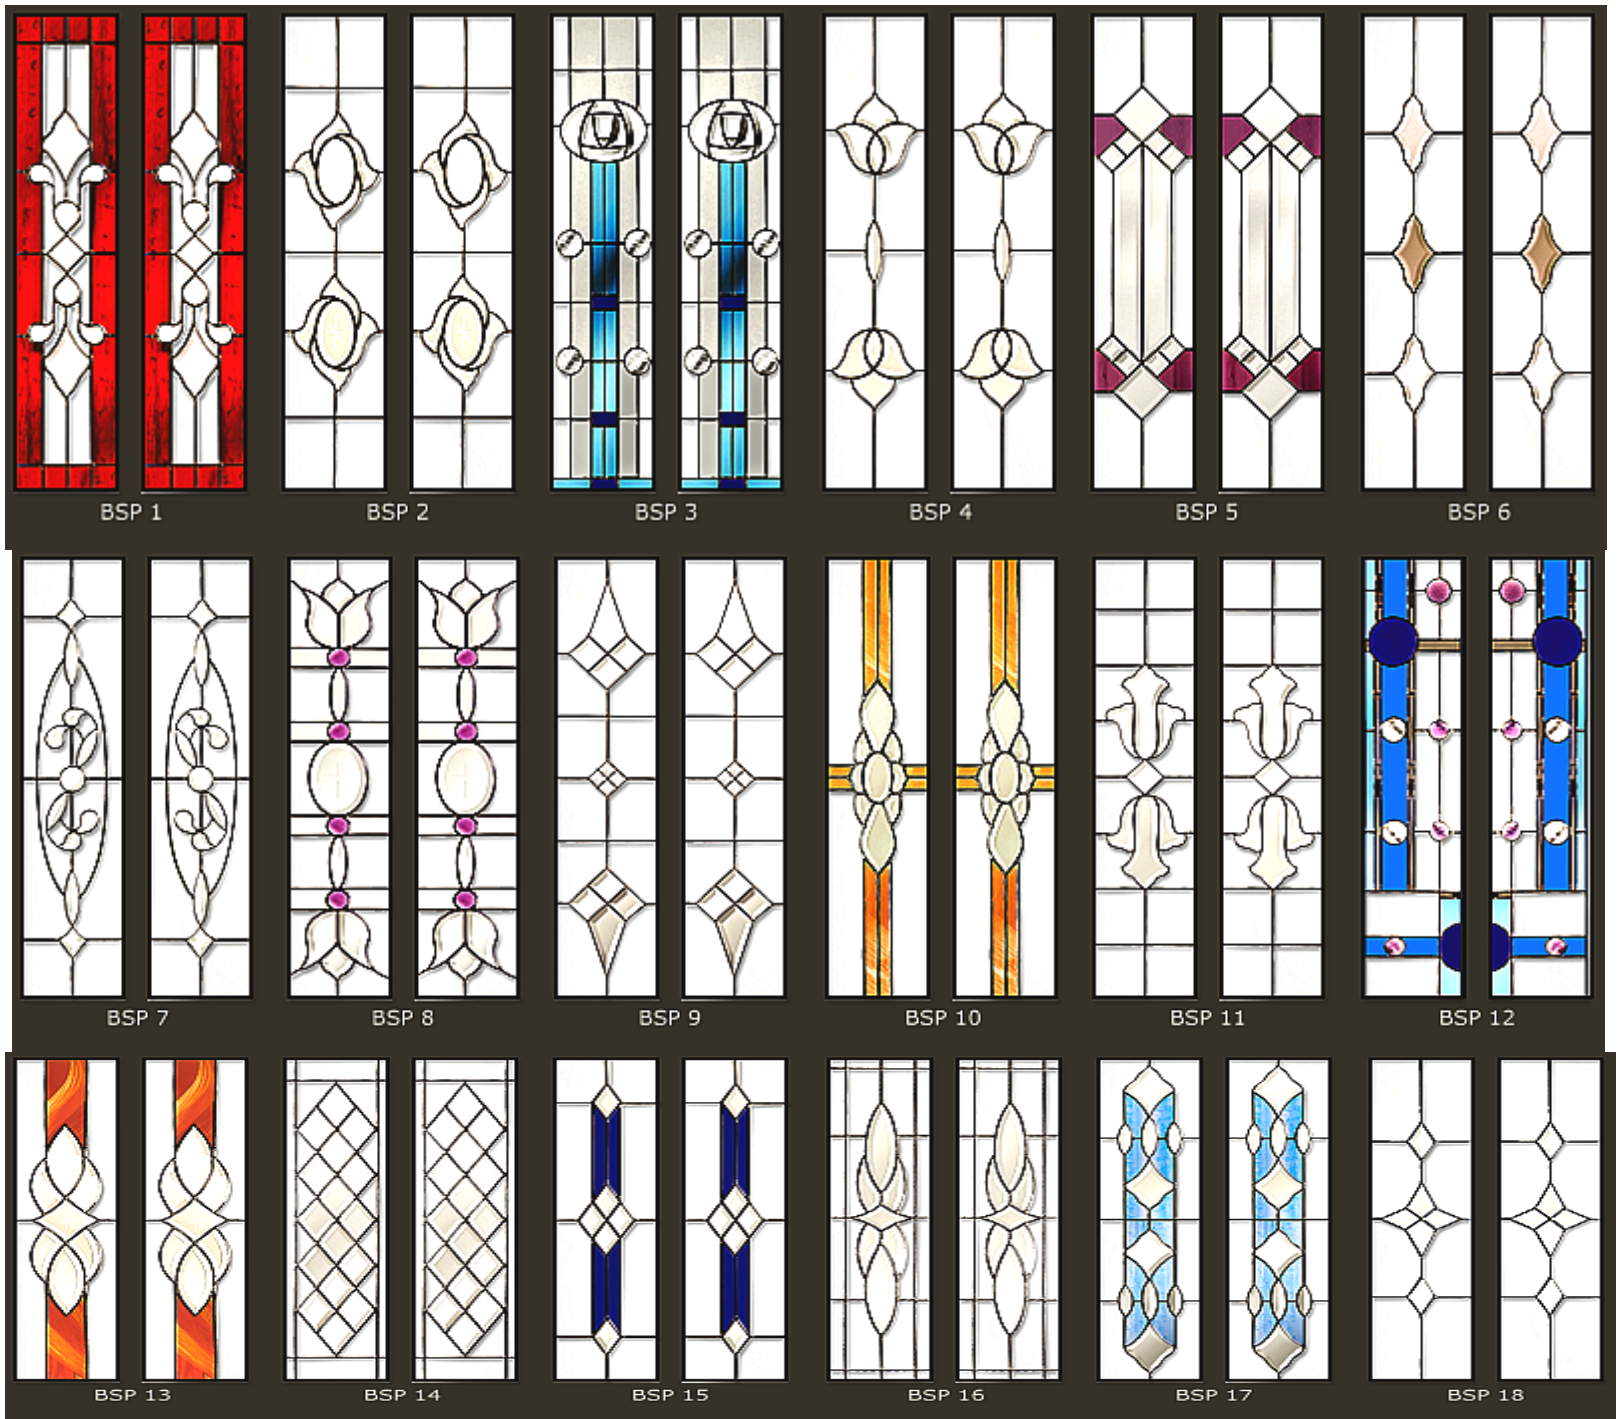

TFL 20

TFL 21

TFL 22

TFL 23

TFL 24

KVĚTINOVÉ VZORY

KLASICKÉ VZORY

Do oken, do dveří, do
kuchyňských dvířek, případně si
můžete vylepšit zrcadla.

MDP 4

MDP 5

MDP 6

MDP 7

MDP 8

MDP 9

MDP 10

OKNA DVEŘE ZRCADLA

- stačí si jen vybrat typ, barvu a
může být Vaše.

BDP 1

BDP 2

BDP 3

BDP 4

BDP 5

BDP 6

BDP 7

BDP 8

BDP 9

BDP 10

BDP 11

BDP 12

BDP 13

BDP 14

BDP 15